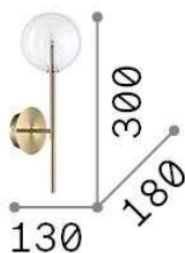

Общая информация

DECORATIVO - Аппликация

Ean	8021696200132
Пункт	EQUINOXE AP1 CROMO
Установка	Аппликация
Гарантия	5 years
Общий вес	1.34 kg
Объем	0.024276 м³

Техническая информация

Вес нетто	0.99 kg
Класс изоляции	I
Индекс защиты	IP20
Рабочая Температура	0° ~ +40 °C
Dimmer	Non-dimmable
Выходная мощность	220-240 V AC 50/60 Hz
Источник питания	In-built, included electronic

Информация об источнике

Интегрированный источник	Light bulb (included)
Сменный источник	YES
Власть	G4 max 1 x 2W
Выбросы	Diffuse
Максимальное потребление	-
Лампа в комплекте	EAN 8021696222257