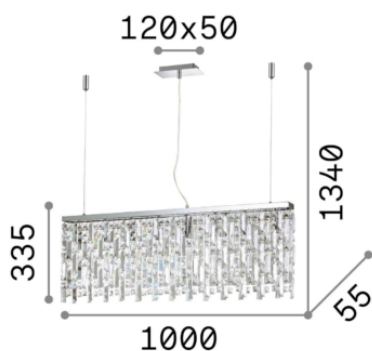

Общая информация

DECORATIVO - Люстры

Ean	8021696200002
Пункт	ELISIR SP8 CROMO
Установка	Люстры
Гарантия	5 years
Общий вес	9.28 kg
Объем	0.0408 m ³

Техническая информация

Вес нетто	8.38 kg
Класс изоляции	I
Индекс защиты	IP20
Рабочая Температура	0° ~ +40 °C
Dimmer	Non-dimmable
Выходная мощность	220-240 V AC 50/60 Hz
Источник питания	Not required

Информация об источнике

Интегрированный источник	Light bulb (included)
Сменный источник	YES
Власть	G9 max 8 x 40W
Выбросы	Diffuse
Максимальное потребление	-
Лампа в комплекте	EAN 8021696209043