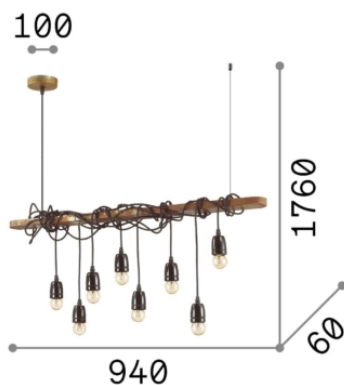

Общая информация

DECORATIVO - Люстры

Ean	8021696176369
Пункт	ELECTRIC SP8
Установка	Люстры
Гарантия	5 years
Общий вес	3.15 kg
Объем	0.0162 m ³

Техническая информация

Вес нетто	3 kg
Класс изоляции	I
Индекс защиты	IP20
Рабочая Температура	0° ~ +40 °C
Dimmer	Non-dimmable
Выходная мощность	220-240 V AC 50/60 Hz
Источник питания	Not required

Информация об источнике

Интегрированный источник	Light bulb (not included)
Сменный источник	YES
Власть	E27 max 8 x 60W
Выбросы	Diffuse
Максимальное потребление	-
Рекомендовать лампочку	E27 GOCCIA 04W 2200K CRI80 AMBRA