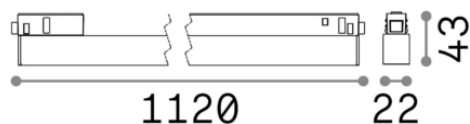

Общая информация

Технический свет - Профили

Ean	8021696257730
Пункт	EGO WIDE 26W 3000K ON-OFF BK
Установка	Профили
Гарантия	5 years
Общий вес	0.64 kg
Объем	0.001271 m ³

Техническая информация

Вес нетто	0.62 kg
Класс изоляции	III
Индекс защиты	IP20
Рабочая Температура	0° ~ +40 °C
Dimmer	Non-dimmable, On-Off
Выходная мощность	48 V DC
Источник питания	Required, remoted, not included NO, elettronico
Принадлежности включены	Ego profile

Информация об источнике

Интегрированный источник	Integrated LED module
Сменный источник	Replaceable (by qualified operators only)
Власть	26W
Выбросы	Direct
Максимальное потребление	max 26,00 W
Функции LED	LED SMD SAMSUNG
ССТ	3000 K
Продолжительность LED (t. 25°c)	50000 h
CRI	> 90
SDCM	3
Угол светового луча	110°
Световой поток луча	3300 lm
Полезный световой поток	1650 lm