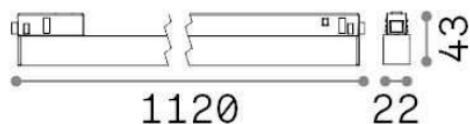

Общая информация

Технический свет - Профили

Ean	8021696286532
Пункт	EGO WIDE 26W 3000K DALI BK
Установка	Профили
Гарантия	5 years
Общий вес	0.64 kg
Объем	0.001271 m ³

Техническая информация

Вес нетто	0.62 kg
Класс изоляции	III
Индекс защиты	IP20
Рабочая Температура	0° ~ +40 °C
Dimmer	Dimmable, DALI
Выходная мощность	48 V DC
Источник питания	Required, remoted, not included NO, elettronico
Принадлежности включены	Ego profile

Информация об источнике

Интегрированный источник	Integrated LED module
Сменный источник	Replaceable (by qualified operators only)
Власть	26W
Выбросы	Direct
Максимальное потребление	max 26,00 W
Функции LED	LED SMD SAMSUNG
ССТ	3000 K
Продолжительность LED (t. 25°c)	50000 h
CRI	> 90
SDCM	3
Угол светового луча	110°
Световой поток луча	3300 lm
Полезный световой поток	1650 lm