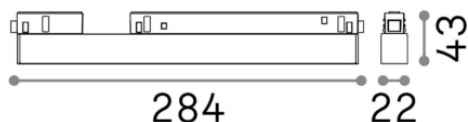

## Технический свет - Профилы

<b>Ean</b>	8021696257709
<b>Пункт</b>	EGO WIDE 07W 3000K ON-OFF BK
<b>Установка</b>	Профилы
<b>Гарантия</b>	5 years
<b>Общий вес</b>	0.3 kg
<b>Объем</b>	0.000366 m <sup>3</sup>

## Техническая информация

<b>Вес нетто</b>	0.2 kg
<b>Класс изоляции</b>	III
<b>Индекс защиты</b>	IP20
<b>Рабочая Температура</b>	0° ~ +40 °C
<b>Dimmer</b>	Non-dimmable, On-Off
<b>Выходная мощность</b>	48 V DC
<b>Источник питания</b>	Required, remoted, not included NO, elettronico
<b>Принадлежности включены</b>	Ego profile