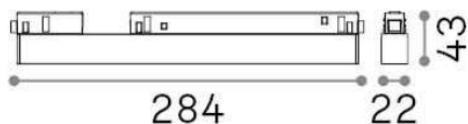

Общая информация

Технический свет - Профилы

Ean	8021696286495
Пункт	EGO WIDE 07W 3000K DALI BK
Установка	Профилы
Гарантия	5 years
Общий вес	0.3 kg
Объем	0.000366 m ³

Техническая информация

Вес нетто	0.2 kg
Класс изоляции	III
Индекс защиты	IP20
Рабочая Температура	0° ~ +40 °C
Dimmer	Dimmable, DALI
Выходная мощность	48 V DC
Источник питания	Required, remoted, not included NO, elettronico
Принадлежности включены	Ego profile

Информация об источнике

Интегрированный источник	Integrated LED module
Сменный источник	Replaceable (by qualified operators only)
Власть	7W
Выбросы	Direct
Максимальное потребление	max 7,00 W
Функции LED	LED SMD SAMSUNG
ССТ	3000 K
Продолжительность LED (t. 25°c)	50000 h
CRI	> 90
SDCM	3
Угол светового луча	110°
Световой поток луча	820 lm
Полезный световой поток	410 lm