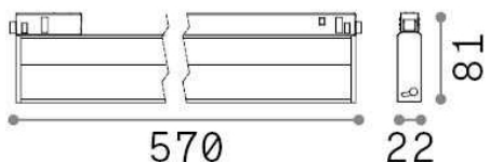

Общая информация

Технический свет - Профилы

Еап	8021696283012
Пункт	EGO WALL WASHER 13W 3000K ON-OFF WH
Установка	Профилы
Гарантия	5 years
Общий вес	0.58 kg
Объем	0.001211 м³

Техническая информация

Вес нетто	0.56 kg
Класс изоляции	III
Индекс защиты	IP20
Рабочая Температура	0° ~ +40 °C
Dimmer	Non-dimmable, On-Off
Выходная мощность	48
Источник питания	Required, remoted, not included SI (solo personale qualificato), elettronico
Регулируемость	vert. 0°-13°

Информация об источнике

Интегрированный источник	Integrated LED module
Сменный источник	Replaceable (by qualified operators only)
Власть	13W
Выбросы	Direct Asymmetrical
Максимальное потребление	max 13 W
Функции LED	LED SMD SAMSUNG
ССТ	3000 K
Продолжительность LED (t. 25°c)	50000 h
CRI	90
SDCM	3
Угол светового луча	-
Световой поток луча	1300 lm
Полезный световой поток	920 lm