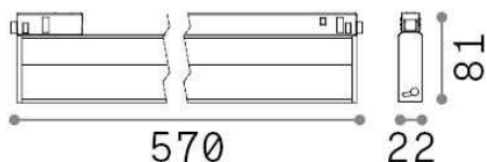

Общая информация

Технический свет - Профилы

Еап	8021696286488
Пункт	EGO WALL WASHER 13W 3000K DALI WH
Установка	Профилы
Гарантия	5 years
Общий вес	0.58 kg
Объем	0.001211 м³

Техническая информация

Вес нетто	0.56 kg
Класс изоляции	III
Индекс защиты	IP20
Рабочая Температура	0° ~ +40 °C
Dimmer	Dimmable, DALI
Выходная мощность	48
Источник питания	Required, remoted, not included SI (solo personale qualificato), elettronico
Регулируемость	vert. 0°-13°

Информация об источнике

Интегрированный источник	Integrated LED module
Сменный источник	Replaceable (by qualified operators only)
Власть	13W
Выбросы	Direct Asymmetrical
Максимальное потребление	max 13 W
Функции LED	LED SMD SAMSUNG
ССТ	3000 K
Продолжительность LED (t. 25°c)	50000 h
CRI	90
SDCM	3
Угол светового луча	-
Световой поток луча	1300 lm
Полезный световой поток	920 lm