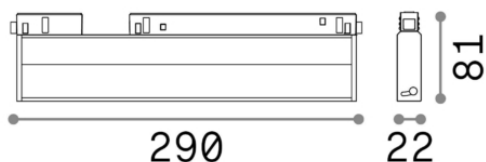

Общая информация

Технический свет - Профилы

Еап	8021696257815
Пункт	EGO WALL WASHER 07W 3000K ON-OFF BK
Установка	Профилы
Гарантия	5 years
Общий вес	0.4 kg
Объем	0.00256 м³

Техническая информация

Вес нетто	0.32 kg
Класс изоляции	III
Индекс защиты	IP20
Рабочая Температура	0° ~ +40 °C
Dimmer	Non-dimmable, On-Off
Выходная мощность	48
Источник питания	Required, remoted, not included SI (solo personale qualificato), elettronico
Регулируемость	vert. 0°-13°

Информация об источнике

Интегрированный источник	Integrated LED module
Сменный источник	Replaceable (by qualified operators only)
Власть	7W
Выбросы	Direct Asymmetrical
Максимальное потребление	max 7 W
Функции LED	LED SMD SAMSUNG
ССТ	3000 K
Продолжительность LED (t. 25°c)	50000 h
CRI	90
SDCM	3
Угол светового луча	-
Световой поток луча	650 lm
Полезный световой поток	400 lm