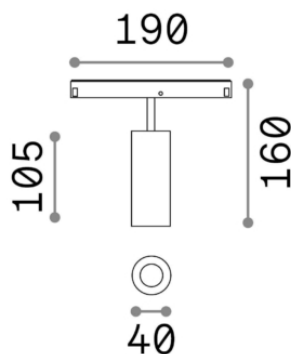

Общая информация

Технический свет - Профилы

Ean	8021696257655
Пункт	EGO TRACK SINGLE 12W 3000K ON-OFF BK
Установка	Профилы
Гарантия	5 years
Общий вес	0.22 kg
Объем	0.004002 м³

Техническая информация

Вес нетто	0.19 kg
Класс изоляции	III
Индекс защиты	IP20
Рабочая Температура	0° ~ +40 °C
Dimmer	Non-dimmable, On-Off
Выходная мощность	48 V DC
Источник питания	Required, remoted, not included NO, elettronico
Регулируемость	vert. 0°-90° , orizz. 0°-335°
Принадлежности включены	Honeycomb filter, Ego profile

Информация об источнике

Интегрированный источник	Integrated LED module
Сменный источник	Replaceable (by qualified operators only)
Власть	12W
Выбросы	Direct
Максимальное потребление	max 12,00 W
Функции LED	LED COB CITIZEN
ССТ	3000 K
Продолжительность LED (t. 25°c)	50000 h
CRI	> 90
SDCM	3
Угол светового луча	30°
Световой поток луча	1000 lm
Полезный световой поток	820 lm