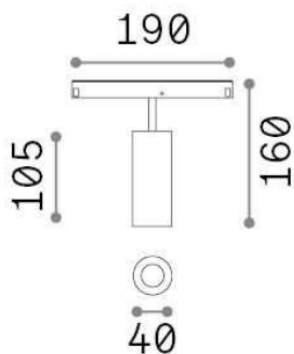

Общая информация

Технический свет - Профилы

Ean	8021696286433
Пункт	EGO TRACK SINGLE 12W 3000K DALI BK
Установка	Профилы
Гарантия	5 years
Общий вес	0.22 kg
Объем	0.004092 m ³

Техническая информация

Вес нетто	0.19 kg
Класс изоляции	III
Индекс защиты	IP20
Рабочая Температура	0° ~ +40 °C
Dimmer	Dimmable, DALI
Выходная мощность	48 V DC
Источник питания	Required, remoted, not included NO, elettronico
Регулируемость	vert. 0°-90° , orizz. 0°-335°
Принадлежности включены	Honeycomb filter, Ego profile

Информация об источнике

Интегрированный источник	Integrated LED module
Сменный источник	Replaceable (by qualified operators only)
Власть	12W
Выбросы	Direct
Максимальное потребление	max 12,00 W
Функции LED	LED COB CITIZEN
ССТ	3000 K
Продолжительность LED (t. 25°c)	50000 h
CRI	> 90
SDCM	3
Угол светового луча	30°
Световой поток луча	1000 lm
Полезный световой поток	820 lm