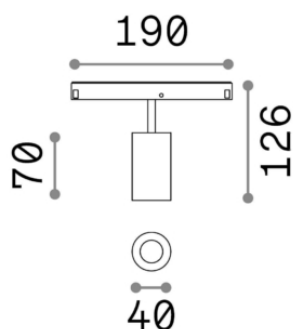

## Технический свет - Профилы

<b>Ean</b>	8021696257631
<b>Пункт</b>	EGO TRACK SINGLE 08W 3000K ON-OFF BK
<b>Установка</b>	Профилы
<b>Гарантия</b>	5 years
<b>Общий вес</b>	0.35 kg
<b>Объем</b>	0.004002 м³

## Техническая информация

<b>Вес нетто</b>	0.15 kg
<b>Класс изоляции</b>	III
<b>Индекс защиты</b>	IP20
<b>Рабочая Температура</b>	0° ~ +40 °C
<b>Dimmer</b>	Non-dimmable, On-Off
<b>Выходная мощность</b>	48 V DC
<b>Источник питания</b>	Required, remoted, not included NO, elettronico
<b>Регулируемость</b>	vert. 0°-90° , orizz. 0°-335°
<b>Принадлежности включены</b>	Honeycomb filter, Ego profile