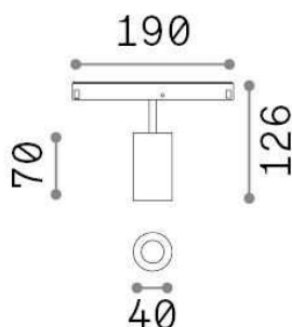

## Технический свет - Профилы

<b>Ean</b>	8021696286419
<b>Пункт</b>	EGO TRACK SINGLE 08W 3000K DALI BK
<b>Установка</b>	Профилы
<b>Гарантия</b>	5 years
<b>Общий вес</b>	0.35 kg
<b>Объем</b>	0.004092 m <sup>3</sup>

## Техническая информация

<b>Вес нетто</b>	0.15 kg
<b>Класс изоляции</b>	III
<b>Индекс защиты</b>	IP20
<b>Рабочая Температура</b>	0° ~ +40 °C
<b>Dimmer</b>	Dimmable, DALI
<b>Выходная мощность</b>	48 V DC
<b>Источник питания</b>	Required, remoted, not included NO, elettronico
<b>Регулируемость</b>	vert. 0°-90° , orizz. 0°-335°
<b>Принадлежности включены</b>	Honeycomb filter, Ego profile