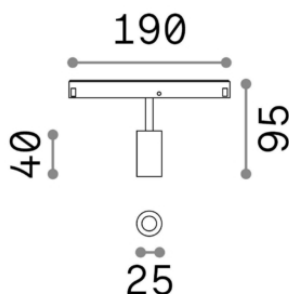

Общая информация

Технический свет - Профилы

Ean	8021696257617
Пункт	EGO TRACK SINGLE 03W 3000K ON-OFF BK
Установка	Профилы
Гарантия	5 years
Общий вес	0.26 kg
Объем	0.004002 м³

Техническая информация

Вес нетто	0.08 kg
Класс изоляции	III
Индекс защиты	IP20
Рабочая Температура	0° ~ +40 °C
Dimmer	Non-dimmable, On-Off
Выходная мощность	48 V DC
Источник питания	Required, remoted, not included NO, elettronico
Регулируемость	vert. 0°-90° , orizz. 0°-335°
Принадлежности включены	Honeycomb filter, Ego profile

Информация об источнике

Интегрированный источник	Integrated LED module
Сменный источник	Replaceable (by qualified operators only)
Власть	3W
Выбросы	Direct
Максимальное потребление	max 3,00 W
Функции LED	LED SMD OSRAM
ССТ	3000 K
Продолжительность LED (t. 25°c)	50000 h
CRI	> 90
SDCM	3
Угол светового луча	30°
Световой поток луча	190 lm
Полезный световой поток	180 lm