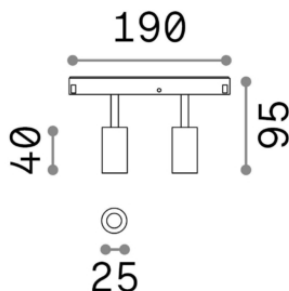

Общая информация

Технический свет - Профилы

Еап	8021696257624
Пункт	EGO TRACK DOUBLE 05W 3000K ON-OFF BK
Установка	Профилы
Гарантия	5 years
Общий вес	0.22 kg
Объем	0.004002 м³

Техническая информация

Вес нетто	0.12 kg
Класс изоляции	III
Индекс защиты	IP20
Рабочая Температура	0° ~ +40 °C
Dimmer	Non-dimmable, On-Off
Выходная мощность	48 V DC
Источник питания	Required, remoted, not included NO, elettronico
Регулируемость	vert. 0°-90° , orizz. 0°-335°
Принадлежности включены	Honeycomb filters, Ego profile

Информация об источнике

Интегрированный источник	Integrated LED module
Сменный источник	Replaceable (by qualified operators only)
Власть	5W
Выбросы	Direct
Максимальное потребление	max 5,00 W
Функции LED	LED SMD OSRAM
ССТ	3000 K
Продолжительность LED (t. 25°c)	50000 h
CRI	> 90
SDCM	3
Угол светового луча	30°
Световой поток луча	380 lm
Полезный световой поток	360 lm