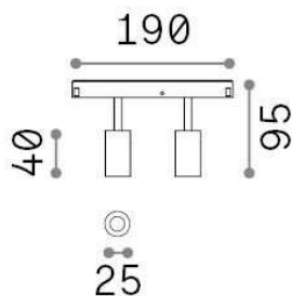

Общая информация

Технический свет - Профилы

Еап	8021696286334
Пункт	EGO TRACK DOUBLE 05W 3000K DALI BK
Установка	Профилы
Гарантия	5 years
Общий вес	0.22 kg
Объем	0.004002 м³

Техническая информация

Вес нетто	0.12 kg
Класс изоляции	III
Индекс защиты	IP20
Рабочая Температура	0° ~ +40 °C
Dimmer	Dimmable, DALI
Выходная мощность	48 V DC
Источник питания	Required, remoted, not included NO, elettronico
Регулируемость	vert. 0°-90° , orizz. 0°-335°
Принадлежности включены	Honeycomb filters, Ego profile

Информация об источнике

Интегрированный источник	Integrated LED module
Сменный источник	Replaceable (by qualified operators only)
Власть	5W
Выбросы	Direct
Максимальное потребление	max 5,00 W
Функции LED	LED SMD OSRAM
ССТ	3000 K
Продолжительность LED (t. 25°c)	50000 h
CRI	> 90
SDCM	3
Угол светового луча	30°
Световой поток луча	380 lm
Полезный световой поток	360 lm