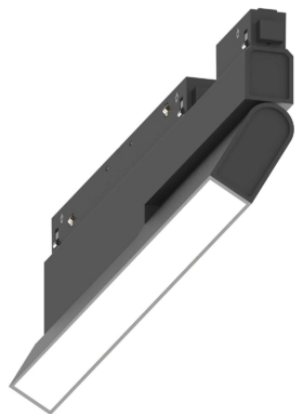

## Технический свет - Профилы

Еап	8021696257839
Пункт	EGO FLEXIBLE WIDE 07W 3000K ON-OFF BK
Установка	Профилы
Гарантия	5 years
Общий вес	0.6 kg
Объем	0.0033 м³

## Техническая информация

Вес нетто	0.49 kg
Класс изоляции	III
Индекс защиты	IP20
Рабочая Температура	0° ~ +40 °C
Dimmer	Non-dimmable, On-Off
Выходная мощность	48 V DC
Источник питания	Required, remoted, not included NO, elettronico
Регулируемость	vert. 0°-90°
Принадлежности включены	Ego profile

## Информация об источнике

Интегрированный источник	Integrated LED module
Сменный источник	Replaceable (by qualified operators only)
Власть	7W
Выбросы	Direct
Максимальное потребление	max 7,00 W
Функции LED	LED SMD SAMSUNG
ССТ	3000 K
Продолжительность LED (t. 25°c)	50000 h
CRI	> 90
SDCM	3
Угол светового луча	110°
Световой поток луча	820 lm
Полезный световой поток	410 lm