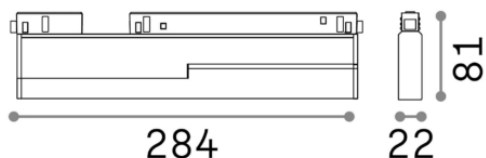

## Технический свет - Профилы

Еап	8021696257839
Пункт	EGO FLEXIBLE WIDE 07W 3000K ON-OFF BK
Установка	Профилы
Гарантия	5 years
Общий вес	0.6 kg
Объем	0.0033 м³

## Техническая информация

Вес нетто	0.49 kg
Класс изоляции	III
Индекс защиты	IP20
Рабочая Температура	0° ~ +40 °C
Dimmer	Non-dimmable, On-Off
Выходная мощность	48 V DC
Источник питания	Required, remoted, not included NO, elettronico
Регулируемость	vert. 0°-90°
Принадлежности включены	Ego profile

## Информация об источнике

Интегрированный источник	Integrated LED module
Сменный источник	Replaceable (by qualified operators only)
Власть	7W
Выбросы	Direct
Максимальное потребление	max 7,00 W
Функции LED	LED SMD SAMSUNG
ССТ	3000 K
Продолжительность LED (t. 25°c)	50000 h
CRI	> 90
SDCM	3
Угол светового луча	110°
Световой поток луча	820 lm
Полезный световой поток	410 lm