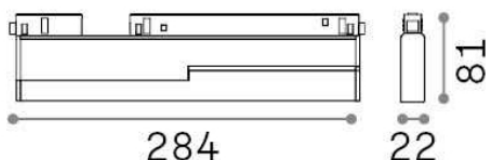

Общая информация

Технический свет - Профилы

Ean	8021696286112
Пункт	EGO FLEXIBLE WIDE 07W 3000K DALI BK
Установка	Профилы
Гарантия	5 years
Общий вес	0.6 kg
Объем	0.0032 m ³

Техническая информация

Вес нетто	0.49 kg
Класс изоляции	III
Индекс защиты	IP20
Рабочая Температура	0° ~ +40 °C
Dimmer	Dimmable, DALI
Выходная мощность	48 V DC
Источник питания	Required, remoted, not included NO, elettronico
Регулируемость	vert. 0°-90°
Принадлежности включены	Ego profile

Информация об источнике

Интегрированный источник	Integrated LED module
Сменный источник	Replaceable (by qualified operators only)
Власть	7W
Выбросы	Direct
Максимальное потребление	max 7,00 W
Функции LED	LED SMD SAMSUNG
ССТ	3000 K
Продолжительность LED (t. 25°c)	50000 h
CRI	> 90
SDCM	3
Угол светового луча	110°
Световой поток луча	820 lm
Полезный световой поток	410 lm