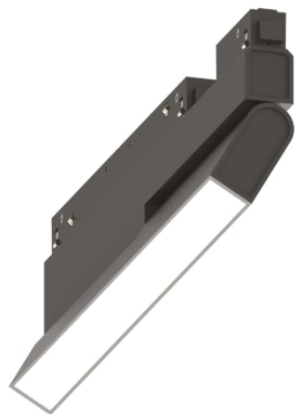

Общая информация

Технический свет - Профилы

Ean	8021696286112
Пункт	EGO FLEXIBLE WIDE 07W 3000K DALI BK
Установка	Профилы
Гарантия	5 years
Общий вес	0.6 kg
Объем	0.0032 m ³

Техническая информация

Вес нетто	0.49 kg
Класс изоляции	III
Индекс защиты	IP20
Рабочая Температура	0° ~ +40 °C
Dimmer	Dimmable, DALI
Выходная мощность	48 V DC
Источник питания	Required, remoted, not included NO, elettronico
Регулируемость	vert. 0°-90°
Принадлежности включены	Ego profile

Информация об источнике

Интегрированный источник	Integrated LED module
Сменный источник	Replaceable (by qualified operators only)
Власть	7W
Выбросы	Direct
Максимальное потребление	max 7,00 W
Функции LED	LED SMD SAMSUNG
ССТ	3000 K
Продолжительность LED (t. 25°c)	50000 h
CRI	> 90
SDCM	3
Угол светового луча	110°
Световой поток луча	820 lm
Полезный световой поток	410 lm