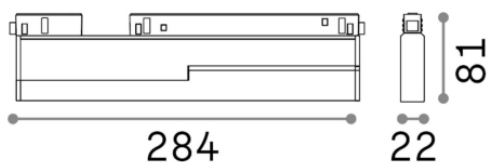

Общая информация

Технический свет - Профилы

Еап	8021696257846
Пункт	EGO FLEXIBLE ACCENT 13W 3000K ON-OFF BK
Установка	Профилы
Гарантия	5 years
Общий вес	0.5 kg
Объем	0.003078 м³

Техническая информация

Вес нетто	0.47 kg
Класс изоляции	III
Индекс защиты	IP20
Рабочая Температура	0° ~ +40 °C
Dimmer	Non-dimmable, On-Off
Выходная мощность	48 V DC
Источник питания	Required, remoted, not included NO, elettronico
Регулируемость	vert. 0°-90°
Принадлежности включены	Ego profile

Информация об источнике

Интегрированный источник	Integrated LED module
Сменный источник	Replaceable (by qualified operators only)
Власть	13W
Выбросы	Direct
Максимальное потребление	max 13,00 W
Функции LED	LED SMD SAMSUNG
ССТ	3000 K
Продолжительность LED (t. 25°c)	50000 h
CRI	> 90
SDCM	3
Угол светового луча	35°
UGR Максимум	< 19
Световой поток луча	1300 lm

Полезный световой поток 1200 lm

Фотобиологический риск 1