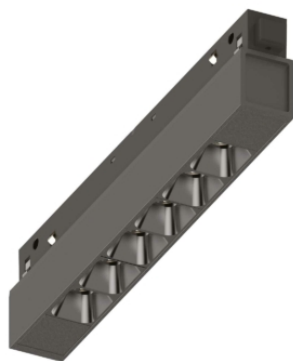

Общая информация

Технический свет - Профилы

Еап	8021696286051
Пункт	EGO ACCENT 07W 3000K DALI BK
Установка	Профилы
Гарантия	5 years
Общий вес	0.29 kg
Объем	0.001254 m ³

Техническая информация

Вес нетто	0.14 kg
Класс изоляции	III
Индекс защиты	IP20
Рабочая Температура	0° ~ +40 °C
Dimmer	Dimmable, DALI
Выходная мощность	48 V DC
Источник питания	Required, remoted, not included NO, elettronico
Регулируемость	vert. 0°-90°
Принадлежности включены	Ego profile

Информация об источнике

Интегрированный источник	Integrated LED module
Сменный источник	Replaceable (by qualified operators only)
Власть	7W
Выбросы	Direct
Максимальное потребление	max 7,00 W
Функции LED	LED SMD OSRAM
ССТ	3000 K
Продолжительность LED (t. 25°c)	50000 h
CRI	> 90
SDCM	3
Угол светового луча	35°
UGR Максимум	< 19
Световой поток луча	700 lm