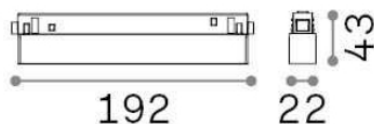

Общая информация

Технический свет - Профилы

Еап	8021696286051
Пункт	EGO ACCENT 07W 3000K DALI BK
Установка	Профилы
Гарантия	5 years
Общий вес	0.29 kg
Объем	0.001254 m ³

Техническая информация

Вес нетто	0.14 kg
Класс изоляции	III
Индекс защиты	IP20
Рабочая Температура	0° ~ +40 °C
Dimmer	Dimmable, DALI
Выходная мощность	48 V DC
Источник питания	Required, remoted, not included NO, elettronico
Регулируемость	vert. 0°-90°
Принадлежности включены	Ego profile

Информация об источнике

Интегрированный источник	Integrated LED module
Сменный источник	Replaceable (by qualified operators only)
Власть	7W
Выбросы	Direct
Максимальное потребление	max 7,00 W
Функции LED	LED SMD OSRAM
ССТ	3000 K
Продолжительность LED (t. 25°c)	50000 h
CRI	> 90
SDCM	3
Угол светового луча	35°
UGR Максимум	< 19
Световой поток луча	700 lm

Полезный световой поток	590 lm
Фотобиологический риск	1
Резервная мощность	< 0.50