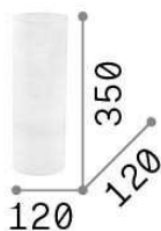

Информация об источнике

Интегрированный источник	Light bulb (not included)
Сменный источник	YES
Власть	E27 max 1 x 60W
Выбросы	Diffuse
Максимальное потребление	-
Рекомендовать лампочку	E27 GOCCIA 08W 3000K CRI80 BIANCO