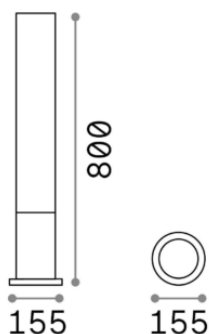

Общая информация

Экстерьер - Торшеры

Еап	8021696135755
Пункт	EDO OUTDOOR PT1 ROUND BIANCO
Установка	Торшеры
Гарантия	5 years
Общий вес	2.07 kg
Объем	0.023987 м³

Техническая информация

Вес нетто	1.6 kg
Класс изоляции	I
Индекс защиты	IP44
Рабочая Температура	-
Dimmer	Non-dimmable
Выходная мощность	220-240 V AC
Источник питания	Not required

Информация об источнике

Интегрированный источник	Light bulb (not included)
Сменный источник	Replaceable
Власть	GX53 max 1 x 15W
Выбросы	Diffuse
Максимальное потребление	-
Рекомендовать лампочку	GX53 9W 4000K CRI80