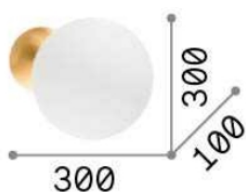

Вес нетто	1.4 kg
Класс изоляции	II
Индекс защиты	IP20
Рабочая Температура	0° ~ +40 °C
Dimmer	Non-dimmable, On-Off
Выходная мощность	220-240 V AC 50/60 Hz
Источник питания	In-built, included
	YES (by qualified operators only), electronic

Информация об источнике

Интегрированный источник	-
Сменный источник	YES (by qualified operators only)
Власть	LED 11W
Выбросы	Indirect
Максимальное потребление	max 11,00 W
Функции LED	LED SMD
ССТ	3000 K
Продолжительность LED (t. 25°c)	17500 h
CRI	> 80
SDCM	3
Световой поток луча	950 lm
Полезный световой поток	540 lm
Резервная мощность	< 0.50