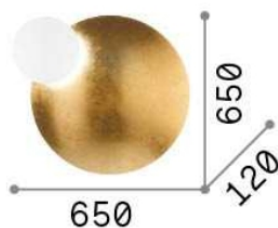

Общая информация

DECORATIVO - Аппликация

Ean	8021696259062
Пункт	ECLISSI AP BIG
Установка	Аппликация
Гарантия	5 years
Общий вес	7 kg
Объем	0.061504 m ³

Техническая информация

Вес нетто	5.6 kg
Класс изоляции	II
Индекс защиты	IP20
Рабочая Температура	0° ~ +40 °C
Dimmer	Non-dimmable, On-Off
Выходная мощность	220-240 V AC 50/60 Hz
Источник питания	In-built, included YES (by qualified operators only), electronic

Информация об источнике

Интегрированный источник	-
Сменный источник	YES (by qualified operators only)
Власть	LED 30W
Выбросы	Indirect
Максимальное потребление	max 30,00 W
Функции LED	LED SMD
ССТ	3000 K
Продолжительность LED (t. 25°c)	17500 h
CRI	> 80
SDCM	3
Световой поток луча	2550 lm
Полезный световой поток	1510 lm
Резервная мощность	< 0.50