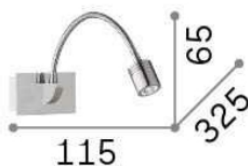

Общая информация

DECORATIVO - Аппликация

Ean	8021696031460
Пункт	DYNAMO AP CROMO
Установка	Аппликация
Гарантия	5 years
Общий вес	0.65 kg
Объем	0.003105 m ³

Техническая информация

Вес нетто	0.5 kg
Класс изоляции	I
Индекс защиты	IP20
Рабочая Температура	0° ~ +40 °C
Dimmer	Non-dimmable, On-Off
Выходная мощность	220-240 V AC 50/60 Hz
Источник питания	In-built, included
Регулируемость	YES (by qualified operators only), electronic
	YES

Информация об источнике

Интегрированный источник	Integrated LED module
Сменный источник	YES (by qualified operators only)
Власть	LED 3W
Выборы	Direct
Максимальное потребление	max 3,00 W
Функции LED	LED COB
ССТ	4000 K
Продолжительность LED (t. 25°c)	20000 h
CRI	> 80
Световой поток луча	200 lm
Полезный световой поток	130 lm
Резервная мощность	< 0.50