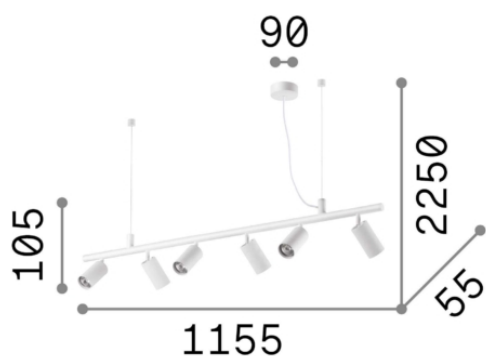

Общая информация

DECORATIVO - Люстры

Ean	8021696231433
Пункт	DYNAMITE SP6 BIANCO
Гарантия	5 years
Общий вес	4 kg
Объем	0.036 m ³

Техническая информация

Вес нетто	2.7 kg
Класс изоляции	II
Индекс защиты	IP20
Рабочая Температура	0° ~ +40 °C
Dimmer	Non-dimmable
Выходная мощность	220-240 V AC
Источник питания	Not required
Регулируемость	vert. 0°-90° / horiz. 0°-350°

Информация об источнике

Интегрированный источник	Light bulb (included)
Сменный источник	YES
Власть	GU10 max 6 x 28W
Выбросы	Direct
Максимальное потребление	-
Лампа в комплекте	EAN 8021696123943