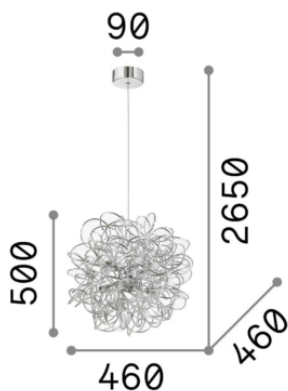

Общая информация

DECORATIVO - Люстры

Ean	8021696114811
Пункт	DUST SP8
Гарантия	5 years
Общий вес	3.41 kg
Объем	0.125 m ³

Техническая информация

Вес нетто	1.45 kg
Класс изоляции	II
Индекс защиты	IP20
Рабочая Температура	0° ~ +40 °C
Dimmer	Non-dimmable
Выходная мощность	220-240 V AC
Источник питания	Not required

Информация об источнике

Интегрированный источник	Light bulb (included)
Сменный источник	YES
Власть	G9 max 8 x 40W
Выбросы	Diffuse
Максимальное потребление	-
Лампа в комплекте	EAN 8021696209043