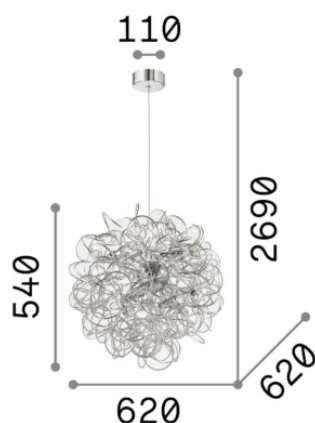

## DECORATIVO - Люстры

<b>Ean</b>	8021696114361
<b>Пункт</b>	DUST SP12
<b>Гарантия</b>	5 years
<b>Общий вес</b>	5.82 kg
<b>Объем</b>	0.242109 m <sup>3</sup>