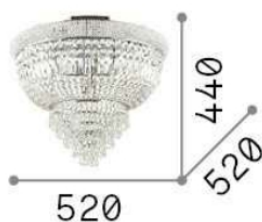

Общая информация

DECORATIVO - Потолок

Еап	8021696201016
Пункт	DUBAI PL6 OTTONE
Установка	Потолок
Гарантия	5 years
Общий вес	9.18 kg
Объем	0.141288 м³

Техническая информация

Вес нетто	6.31 kg
Класс изоляции	I
Индекс защиты	IP20
Рабочая Температура	0° ~ +40 °C
Dimmer	Non-dimmable
Выходная мощность	220-240 V AC 50/60 Hz
Источник питания	Not required

Информация об источнике

Интегрированный источник	Light bulb (not included)
Сменный источник	YES
Власть	E14 max 6 x 40W
Выбросы	Diffuse
Максимальное потребление	-
Рекомендовать лампочку	E14 OLIVA 4W 3000K CRI80 TRASP