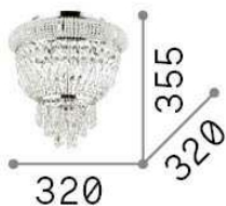

Общая информация

DECORATIVO - Потолок

Еап	8021696200996
Пункт	DUBAI PL3 OTTONE
Установка	Потолок
Гарантия	5 years
Общий вес	3.95 kg
Объем	0.0392 m ³

Техническая информация

Вес нетто	3.01 kg
Класс изоляции	I
Индекс защиты	IP20
Рабочая Температура	0° ~ +40 °C
Dimmer	Non-dimmable
Выходная мощность	220-240 V AC 50/60 Hz
Источник питания	Not required

Информация об источнике

Интегрированный источник	Light bulb (not included)
Сменный источник	YES
Власть	E14 max 3 x 40W
Выбросы	Diffuse
Максимальное потребление	-
Рекомендовать лампочку	E14 OLIVA 4W 3000K CRI80 TRASP