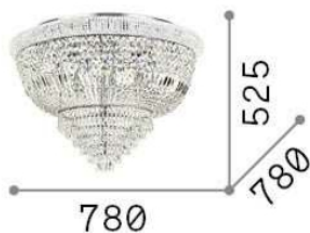

Информация об источнике

Интегрированный источник	Light bulb (not included)
Сменный источник	YES
Власть	E14 max 24 x 40W
Выбросы	Diffuse
Максимальное потребление	-
Рекомендовать лампочку	E14 OLIVA 4W 3000K CRI80 TRASP