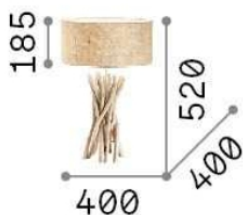

## DECORATIVO - Торшеры

Еап	8021696129570
Пункт	DRIFTWOOD TL1
Установка	Торшеры
Гарантия	5 years
Общий вес	3.06 kg
Объем	0.070928 м³