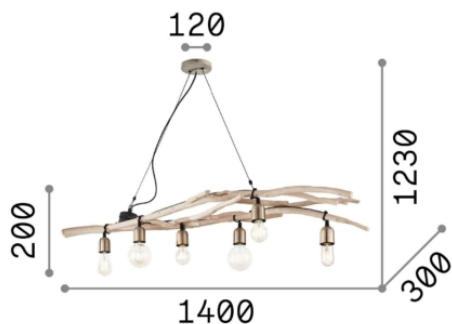

Общая информация

DECORATIVO - Люстры

| | |
|-----------|-------------------------|
| Еап | 8021696180922 |
| Пункт | DRIFTWOOD SP6 |
| Установка | Люстры |
| Гарантия | 5 years |
| Общий вес | 5.62 kg |
| Объем | 0.140154 m ³ |

Техническая информация

| | |
|---------------------|-----------------------|
| Вес нетто | 4.5 kg |
| Класс изоляции | II |
| Индекс защиты | IP20 |
| Рабочая Температура | 0° ~ +40 °C |
| Dimmer | Non-dimmable |
| Выходная мощность | 220-240 V AC 50/60 Hz |
| Источник питания | Not required |

Информация об источнике

| | |
|--------------------------|----------------------------------|
| Интегрированный источник | Light bulb (not included) |
| Сменный источник | YES |
| Власть | E27 max 6 x 60W |
| Выбросы | Diffuse |
| Максимальное потребление | - |
| Рекомендовать лампочку | E27 GOCCIA 04W 2200K CRI80 AMBRA |