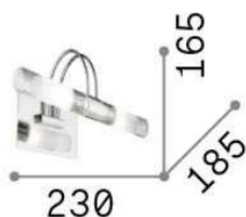

## DECORATIVO - Аппликация

<b>Ean</b>	8021696008851
<b>Пункт</b>	DOUBLE AP2
<b>Установка</b>	Аппликация
<b>Гарантия</b>	5 years
<b>Общий вес</b>	0.68 kg
<b>Объем</b>	0.0042 m <sup>3</sup>

## Техническая информация

<b>Вес нетто</b>	0.53 kg
<b>Класс изоляции</b>	I
<b>Индекс защиты</b>	IP20
<b>Рабочая Температура</b>	0° ~ +40 °C
<b>Dimmer</b>	Non-dimmable
<b>Выходная мощность</b>	220-240 V AC
<b>Источник питания</b>	Not required