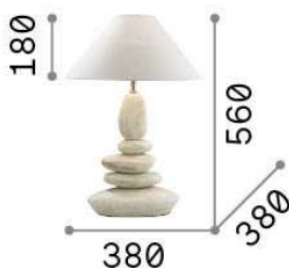

## DECORATIVO - Торшеры

<b>Ean</b>	8021696034942
<b>Пункт</b>	DOLOMITI TL1 BIG
<b>Установка</b>	Торшеры
<b>Гарантия</b>	5 years
<b>Общий вес</b>	5 kg
<b>Объем</b>	-