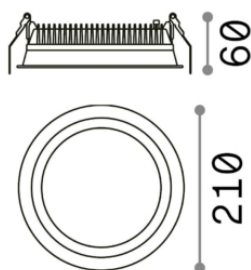

Общая информация

Технический свет - Встраиваемые

Еап	8021696248790
Пункт	DEEP FI 30W 4000K
Установка	Встраиваемые
Гарантия	5 years
Общий вес	0.9 kg
Объем	0.005281 m ³

Техническая информация

Вес нетто	0.65 kg
Класс изоляции	II
Индекс защиты	IP20
Рабочая Температура	0° ~ +40 °C
Dimmer	Non-dimmable, On-Off
Выходная мощность	220-240 V AC 50/60 Hz
Источник питания	Separate, included YES (by qualified operators only), electronic
Утопленные характеристики	Ø 200 - h. ≥ 100 , 3-40
Индекс защиты передней части	IP44

Информация об источнике

Интегрированный источник	Integrated LED module
Сменный источник	Replaceable (by qualified operators only)
Власть	30W
Выбросы	Direct
Максимальное потребление	max 30,00 W
Функции LED	LED SMD
ССТ	4000 K
Продолжительность LED (t. 25°c)	50000 h
CRI	> 80
SDCM	-
Угол светового луча	77°
Световой поток луча	4350 lm
Полезный световой поток	3150 lm