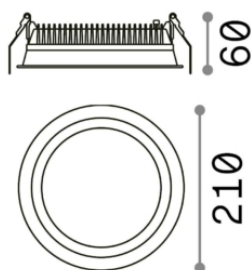

## Технический свет - Встраиваемые

Еап	8021696248783
Пункт	DEEP FI 30W 3000K
Установка	Встраиваемые
Гарантия	5 years
Общий вес	0.9 kg
Объем	0.005281 m <sup>3</sup>

## Техническая информация

Вес нетто	0.65 kg
Класс изоляции	II
Индекс защиты	IP20
Рабочая Температура	0° ~ +40 °C
Dimmer	Non-dimmable, On-Off
Выходная мощность	220-240 V AC 50/60 Hz
Источник питания	Separate, included YES (by qualified operators only), electronic
Утопленные характеристики	Ø 200 - h. ≥ 100 , 3-40
Индекс защиты передней части	IP44

## Информация об источнике

Интегрированный источник	Integrated LED module
Сменный источник	Replaceable (by qualified operators only)
Власть	30W
Выбросы	Direct
Максимальное потребление	max 30,00 W
Функции LED	LED SMD
ССТ	3000 K
Продолжительность LED (t. 25°c)	50000 h
CRI	> 80
SDCM	-
Угол светового луча	77°
Световой поток луча	4150 lm
Полезный световой поток	3010 lm