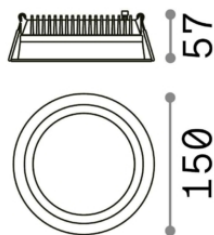

Общая информация

Технический свет - Встраиваемые

Еап	8021696249049
Пункт	DEEP FI 20W 4000K
Установка	Встраиваемые
Гарантия	5 years
Общий вес	0.5 kg
Объем	0.003686 m ³

Техническая информация

Вес нетто	0.36 kg
Класс изоляции	II
Индекс защиты	IP20
Рабочая Температура	0° ~ +40 °C
Dimmer	Non-dimmable, On-Off
Выходная мощность	220-240 V AC 50/60 Hz
Источник питания	Separate, included YES (by qualified operators only), electronic
Утопленные характеристики	Ø 150 - h. ≥ 100 , 3-40
Индекс защиты передней части	IP44

Информация об источнике

Интегрированный источник	Integrated LED module
Сменный источник	Replaceable (by qualified operators only)
Власть	20W
Выбросы	Direct
Максимальное потребление	max 20,00 W
Функции LED	LED SMD
ССТ	4000 K
Продолжительность LED (t. 25°c)	50000 h
CRI	> 80
SDCM	-
Угол светового луча	77°
Световой поток луча	2950 lm
Полезный световой поток	2090 lm