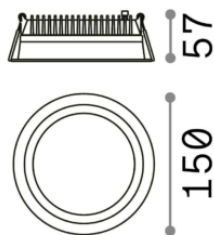

## Технический свет - Встраиваемые

<b>Еап</b>	8021696249032
<b>Пункт</b>	DEEP FI 20W 3000K
<b>Установка</b>	Встраиваемые
<b>Гарантия</b>	5 years
<b>Общий вес</b>	0.5 kg
<b>Объем</b>	0.003686 m <sup>3</sup>