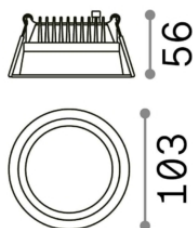

Общая информация

Технический свет - Встраиваемые

Еап	8021696249025
Пункт	DEEP FI 10W 4000K
Установка	Встраиваемые
Гарантия	5 years
Общий вес	0.2 kg
Объем	0.001444 m ³

Техническая информация

Вес нетто	0.16 kg
Класс изоляции	II
Индекс защиты	IP20
Рабочая Температура	0° ~ +40 °C
Dimmer	Non-dimmable, On-Off
Выходная мощность	220-240 V AC 50/60 Hz
Источник питания	Separate, included YES (by qualified operators only), electronic
Утопленные характеристики	∅ 90 - h. ≥ 100 , 3-40
Индекс защиты передней части	IP44

Информация об источнике

Интегрированный источник	Integrated LED module
Сменный источник	Replaceable (by qualified operators only)
Власть	10W
Выбросы	Direct
Максимальное потребление	max 10,00 W
Функции LED	LED SMD
ССТ	4000 K
Продолжительность LED (t. 25°c)	50000 h
CRI	> 80
SDCM	-
Угол светового луча	70°
Световой поток луча	1450 lm
Полезный световой поток	870 lm