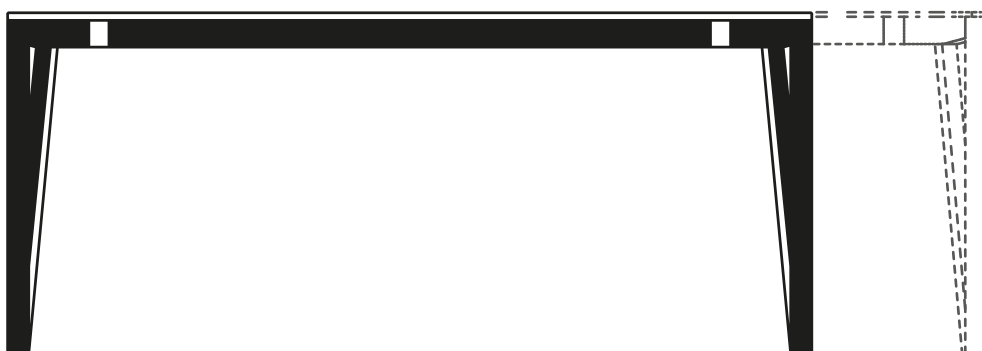

DIMENSIONI | DIMENSIONS

*lunghezza | width: 162 cm
larghezza | depth: 90,9 cm
altezza | height: 75 cm

**lunghezza | width: 183 cm
larghezza | depth: 90,9 cm
altezza | height: 75 cm

***lunghezza | width: 202 cm
larghezza | depth: 90,9 cm
altezza | height: 75 cm

Anilina Nera
Black Aniline

Noce Canaletto
Canaletto
Walnut

DECAPO EXTENDIBLE

by Francesco Beghetto

Decapo è un tavolo da pranzo allungabile o fisso, elegante, dal gusto minimalista e un po' orientale. Si caratterizza per i profili delle gambe, che assumono una piacevole e stretta forma a "V". Disponibile anche con il nuovo piano in fenix.

DIMENSIONI | DIMENSIONS

*lunghezza | width: 162 - 200 - 238 cm
larghezza | depth: 90,9 cm
altezza | height: 75 cm

**lunghezza | width: 183 - 221 - 259 cm
larghezza | depth: 90,9 cm
altezza | height: 75 cm