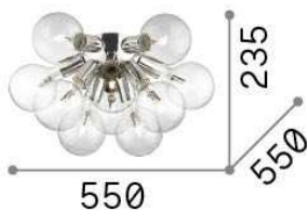

Общая информация

DECORATIVO - Потолок

Ean	8021696074740
Пункт	DEA PL10
Установка	Потолок
Гарантия	5 years
Общий вес	4.18 kg
Объем	0.077748 м³

Техническая информация

Вес нетто	3.3 kg
Класс изоляции	I
Индекс защиты	IP20
Рабочая Температура	0° ~ +40 °C
Dimmer	Non-dimmable
Выходная мощность	220-240 V AC
Источник питания	Not required

Информация об источнике

Интегрированный источник	Light bulb (included)
Сменный источник	YES
Власть	E27 max 10 x 20W
Выбросы	Diffuse
Максимальное потребление	-
ССТ	3000 K
Лампа в комплекте	EAN 8021696184470