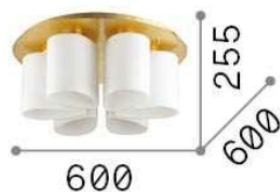

Общая информация

DECORATIVO - Потолок

Ean	8021696247779
Пункт	DAISY PL6
Установка	Потолок
Гарантия	5 years
Общий вес	14.3 kg
Объем	0.171088 m ³

Техническая информация

Вес нетто	12 kg
Класс изоляции	II
Индекс защиты	IP20
Рабочая Температура	0° ~ +40 °C
Dimmer	Non-dimmable
Выходная мощность	220-240 V AC
Источник питания	Not required

Информация об источнике

Интегрированный источник	Light bulb (not included)
Сменный источник	YES
Власть	E27 max 6 x 60W
Выбросы	Diffuse
Максимальное потребление	-
Рекомендовать лампочку	E27 GOCCIA 08W 3000K CRI80 BIANCO