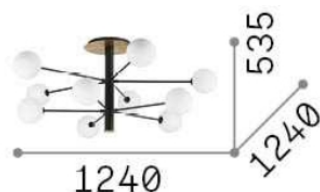

Общая информация

DECORATIVO - Потолок

Ean	8021696273693
Пункт	COSMOPOLITAN PL10 NERO OTTONE
Установка	Потолок
Гарантия	5 years
Общий вес	9.23 kg
Объем	0.139722 m ³

Техническая информация

Вес нетто	6.5 kg
Класс изоляции	I
Индекс защиты	IP20
Рабочая Температура	0° ~ +40 °C
Dimmer	Non-dimmable
Выходная мощность	220-240 V AC
Источник питания	Not required

Информация об источнике

Интегрированный источник	Light bulb (included)
Сменный источник	YES
Власть	G9 max 10 x 15W
Выбросы	Diffuse
Максимальное потребление	-
ССТ	3000 K
Лампа в комплекте	EAN 8021696209043