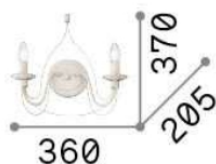

Информация об источнике

Интегрированный источник	Light bulb (not included)
Сменный источник	YES
Власть	E14 max 2 x 40W
Выбросы	Diffuse
Максимальное потребление	-
Рекомендовать лампочку	E14 OLIVA 4W 3000K CRI80 TRASP