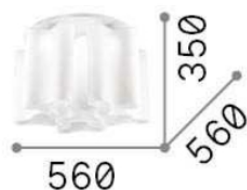

Общая информация

DECORATIVO - Потолок

Ean	8021696172828
Пункт	COMPO PL6 FUME'
Установка	Потолок
Гарантия	5 years
Общий вес	12.86 kg
Объем	0.19176 m ³

Техническая информация

Вес нетто	9.9 kg
Класс изоляции	I
Индекс защиты	IP20
Рабочая Температура	0° ~ +40 °C
Dimmer	Non-dimmable
Выходная мощность	220-240 V AC
Источник питания	Not required

Информация об источнике

Интегрированный источник	Light bulb (not included)
Сменный источник	YES
Власть	E27 max 6 x 60W
Выбросы	Diffuse
Максимальное потребление	-
Рекомендовать лампочку	E27 GOCCIA 08W 3000K CRI80 TRASP