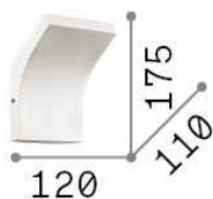

Общая информация

DECORATIVO - Аппликация

Еап	8021696125886
Пункт	COMMODORE AP1
Установка	Аппликация
Гарантия	5 years
Общий вес	0.76 kg
Объем	0.00351 m ³

Техническая информация

Вес нетто	0.64 kg
Класс изоляции	II
Индекс защиты	IP20
Рабочая Температура	0° ~ +40 °C
Dimmer	Non-dimmable
Выходная мощность	220-240
Источник питания	Not required