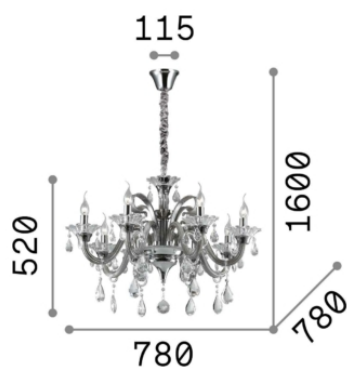

Общая информация

DECORATIVO - Люстры

Ean	8021696081519
Пункт	COLOSSAL SP8 GRIGIO
Установка	Люстры
Гарантия	5 years
Общий вес	14.75 kg
Объем	0.138554 m ³

Техническая информация

Вес нетто	11.4 kg
Класс изоляции	I
Индекс защиты	IP20
Рабочая Температура	0° ~ +40 °C
Dimmer	Non-dimmable
Выходная мощность	220-240 V AC
Источник питания	Not required

Информация об источнике

Интегрированный источник	Light bulb (not included)
Сменный источник	YES
Власть	E14 max 8 x 40W
Выбросы	Diffuse
Максимальное потребление	-
Рекомендовать лампочку	E14 OLIVA 4W 3000K CRI80 TRASP