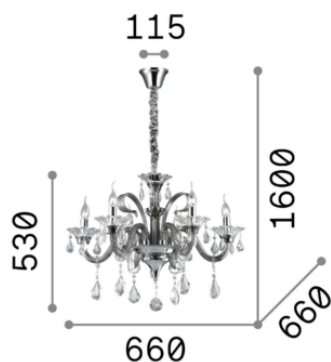

Общая информация

DECORATIVO - Люстры

Ean	8021696081502
Пункт	COLOSSAL SP6 GRIGIO
Установка	Люстры
Гарантия	5 years
Общий вес	11.9 kg
Объем	0.1095 m ³

Техническая информация

Вес нетто	9.2 kg
Класс изоляции	I
Индекс защиты	IP20
Рабочая Температура	0° ~ +40 °C
Dimmer	Non-dimmable
Выходная мощность	220-240 V AC
Источник питания	Not required

Информация об источнике

Интегрированный источник	Light bulb (not included)
Сменный источник	YES
Власть	E14 max 6 x 40W
Выбросы	Diffuse
Максимальное потребление	-
Рекомендовать лампочку	E14 OLIVA 4W 3000K CRI80 TRASP